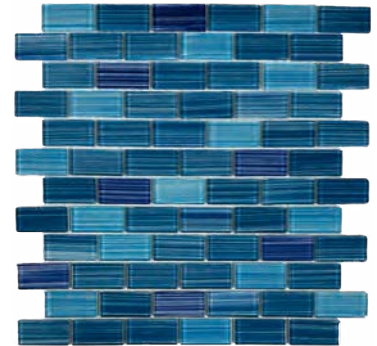

**KM-1992 | 2"X2"
FUSION ZAFIRO**

**KM-1252
TURQUOISE MINI
PATTERN**

**KM-1938 | 1"X2"
LUGO**

**KM-1937 | 1"X2"
AVERSA**

**KM-1933 | 1"X2"
POSITANO**

**KM-1255 | 1"X2"
TURQUOISE**

**KM-1249 | 1"X1"
ICY BLUE IRIDESCENT**