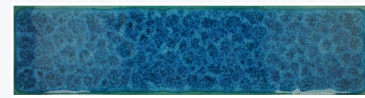

KP-1563 4"x16" Micronesia Turquoise Glossy Porcelain Tile