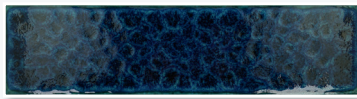

KP-1562 4"x16" Micronesia Blue Glossy Porcelain Tile